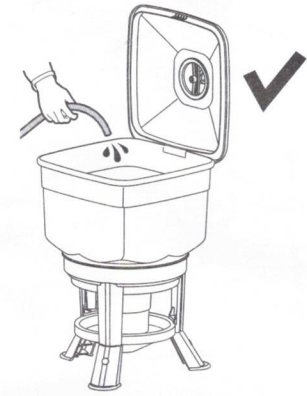

Abbeveratoio Lt 30/40/50

KUBIC GOLD PREMIUM

LARGE DRINKER GEFLÜGELTRÄNKE
ABREUVOIR BEBEDERO

Lt 30/40/50

MADE IN ITALY

Istruzioni di montaggio Assembly instructions Montageanleitung Notice d'utilisation Manual de instrucciones