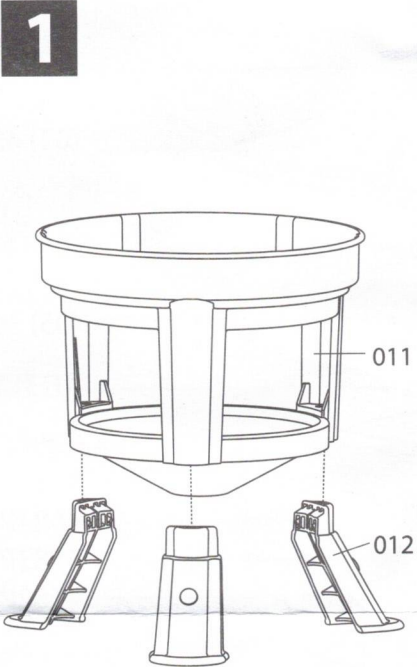

Abbeveratorio Lt 30/40/50

KUBIC GOLD PREMIUM

LARGE DRINKER Lt 30/40/50

GEFLÜGELTRÄNKE Lt 30/40/50

ABREUVOIR Lt 30/40/50

BEBEDERO Lt 30/40/50

MADE IN ITALY

Istruzioni di montaggio Assembly instructions Montageanleitung Notice d'utilisation Manual de instrucciones

Abbeveratoio Lt 30/40/50

KUBIC GOLD PREMIUM

LARGE DRINKER GEFLÜGELTRÄNKE
ABREUVOIR BEBEDERO

Lt 30/40/50

MADE IN ITALY

Istruzioni di montaggio Assembly instructions Montageanleitung Notice d'utilisation Manual de instrucciones