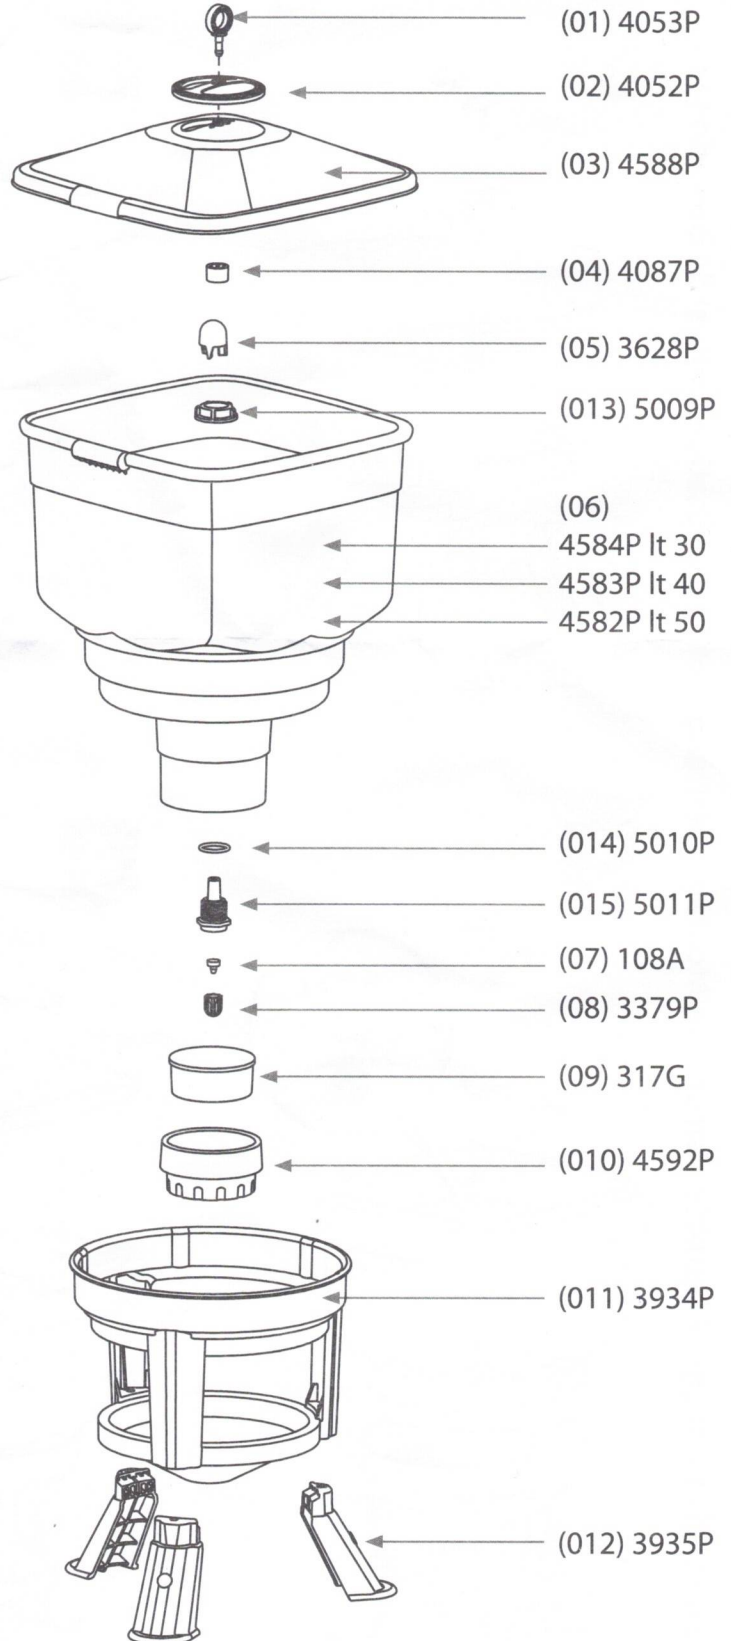

Abbeveratorio Lt 30/40/50

KUBIC GOLD PREMIUM

LARGE DRINKER Lt 30/40/50

GEFLÜGELTRÄNKE Lt 30/40/50

ABREUVOIR Lt 30/40/50

BEBEDERO Lt 30/40/50

MADE IN ITALY

Istruzioni di montaggio Assembly instructions Montageanleitung Notice d'utilisation Manual de instrucciones

Abbeveratoio Lt 30/40/50

KUBIC GOLD PREMIUM

LARGE DRINKER GEFLÜGELTRÄNKE
ABREUVOIR BEBEDERO

Lt 30/40/50

MADE IN ITALY

Istruzioni di montaggio Assembly instructions Montageanleitung Notice d'utilisation Manual de instrucciones