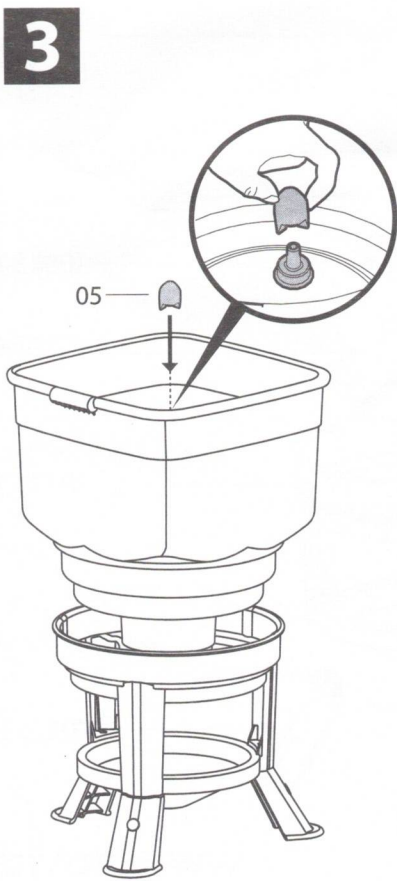

Abbeveratorio Lt 30/40/50

KUBIC GOLD PREMIUM

LARGE DRINKER Lt 30/40/50

GEFLÜGELTRÄNKE Lt 30/40/50

ABREUVOIR Lt 30/40/50

BEBEDERO Lt 30/40/50

MADE IN ITALY

Istruzioni di montaggio Assembly instructions Montageanleitung Notice d'utilisation Manual de instrucciones

Abbeveratoio Lt 30/40/50

KUBIC GOLD PREMIUM

LARGE DRINKER GEFLÜGELTRÄNKE
ABREUVOIR BEBEDERO

Lt 30/40/50

MADE IN ITALY

Istruzioni di montaggio Assembly instructions Montageanleitung Notice d'utilisation Manual de instrucciones