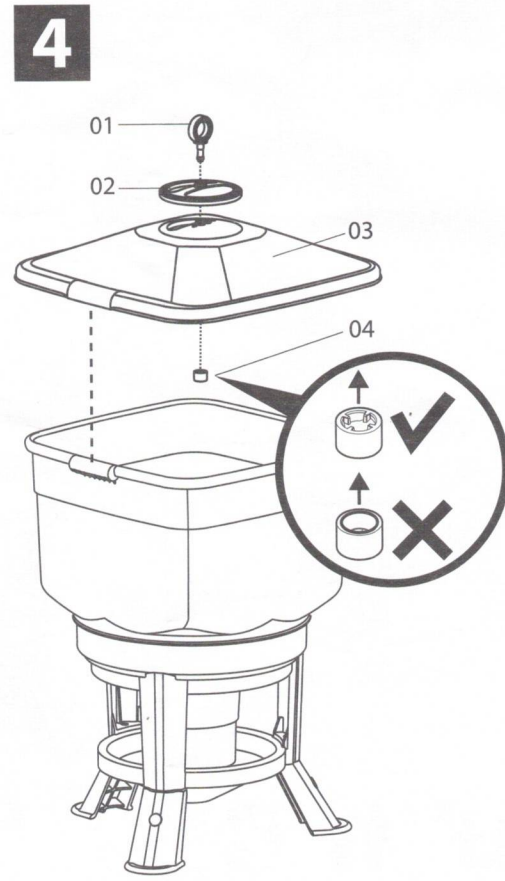

Abbeveratorio Lt 30/40/50

KUBIC GOLD PREMIUM

LARGE DRINKER Lt 30/40/50

GEFLÜGELTRÄNKE Lt 30/40/50

ABREUVOIR Lt 30/40/50

BEBEDERO Lt 30/40/50

MADE IN ITALY

Istruzioni di montaggio Assembly instructions Montageanleitung Notice d'utilisation Manual de instrucciones

Abbeveratoio Lt 30/40/50

KUBIC GOLD PREMIUM

LARGE DRINKER GEFLÜGELTRÄNKE
ABREUVOIR BEBEDERO

Lt 30/40/50

MADE IN ITALY

Istruzioni di montaggio Assembly instructions Montageanleitung Notice d'utilisation Manual de instrucciones