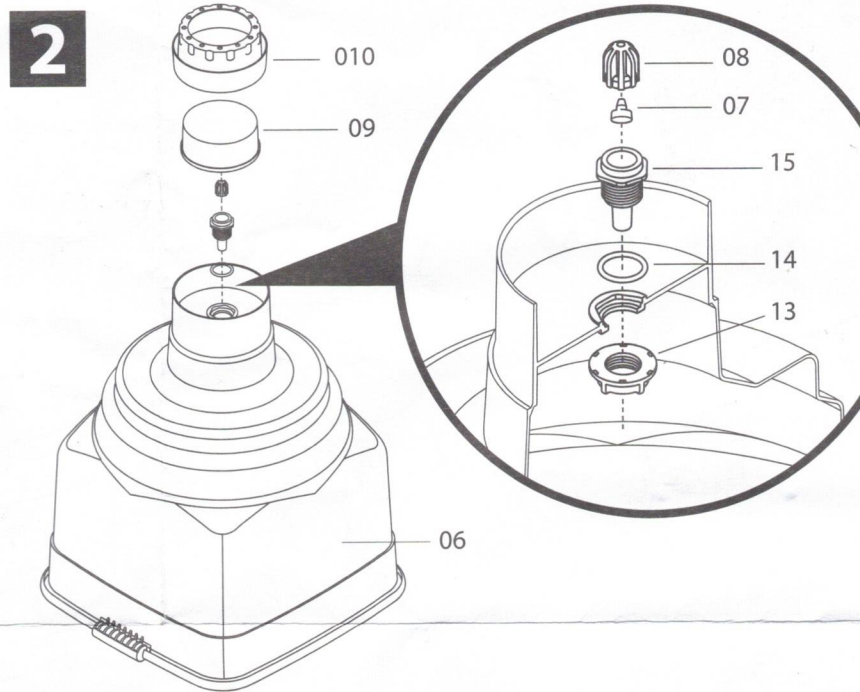

Abbeveratorio Lt 30/40/50

KUBIC GOLD PREMIUM

LARGE DRINKER Lt 30/40/50

GEFLÜGELTRÄNKE Lt 30/40/50

ABREUVOIR Lt 30/40/50

BEBEDERO Lt 30/40/50

MADE IN ITALY

Istruzioni di montaggio Assembly instructions Montageanleitung Notice d'utilisation Manual de instrucciones

Abbeveratoio Lt 30/40/50

KUBIC GOLD PREMIUM

LARGE DRINKER GEFLÜGELTRÄNKE
ABREUVOIR BEBEDERO

Lt 30/40/50

MADE IN ITALY

Istruzioni di montaggio Assembly instructions Montageanleitung Notice d'utilisation Manual de instrucciones